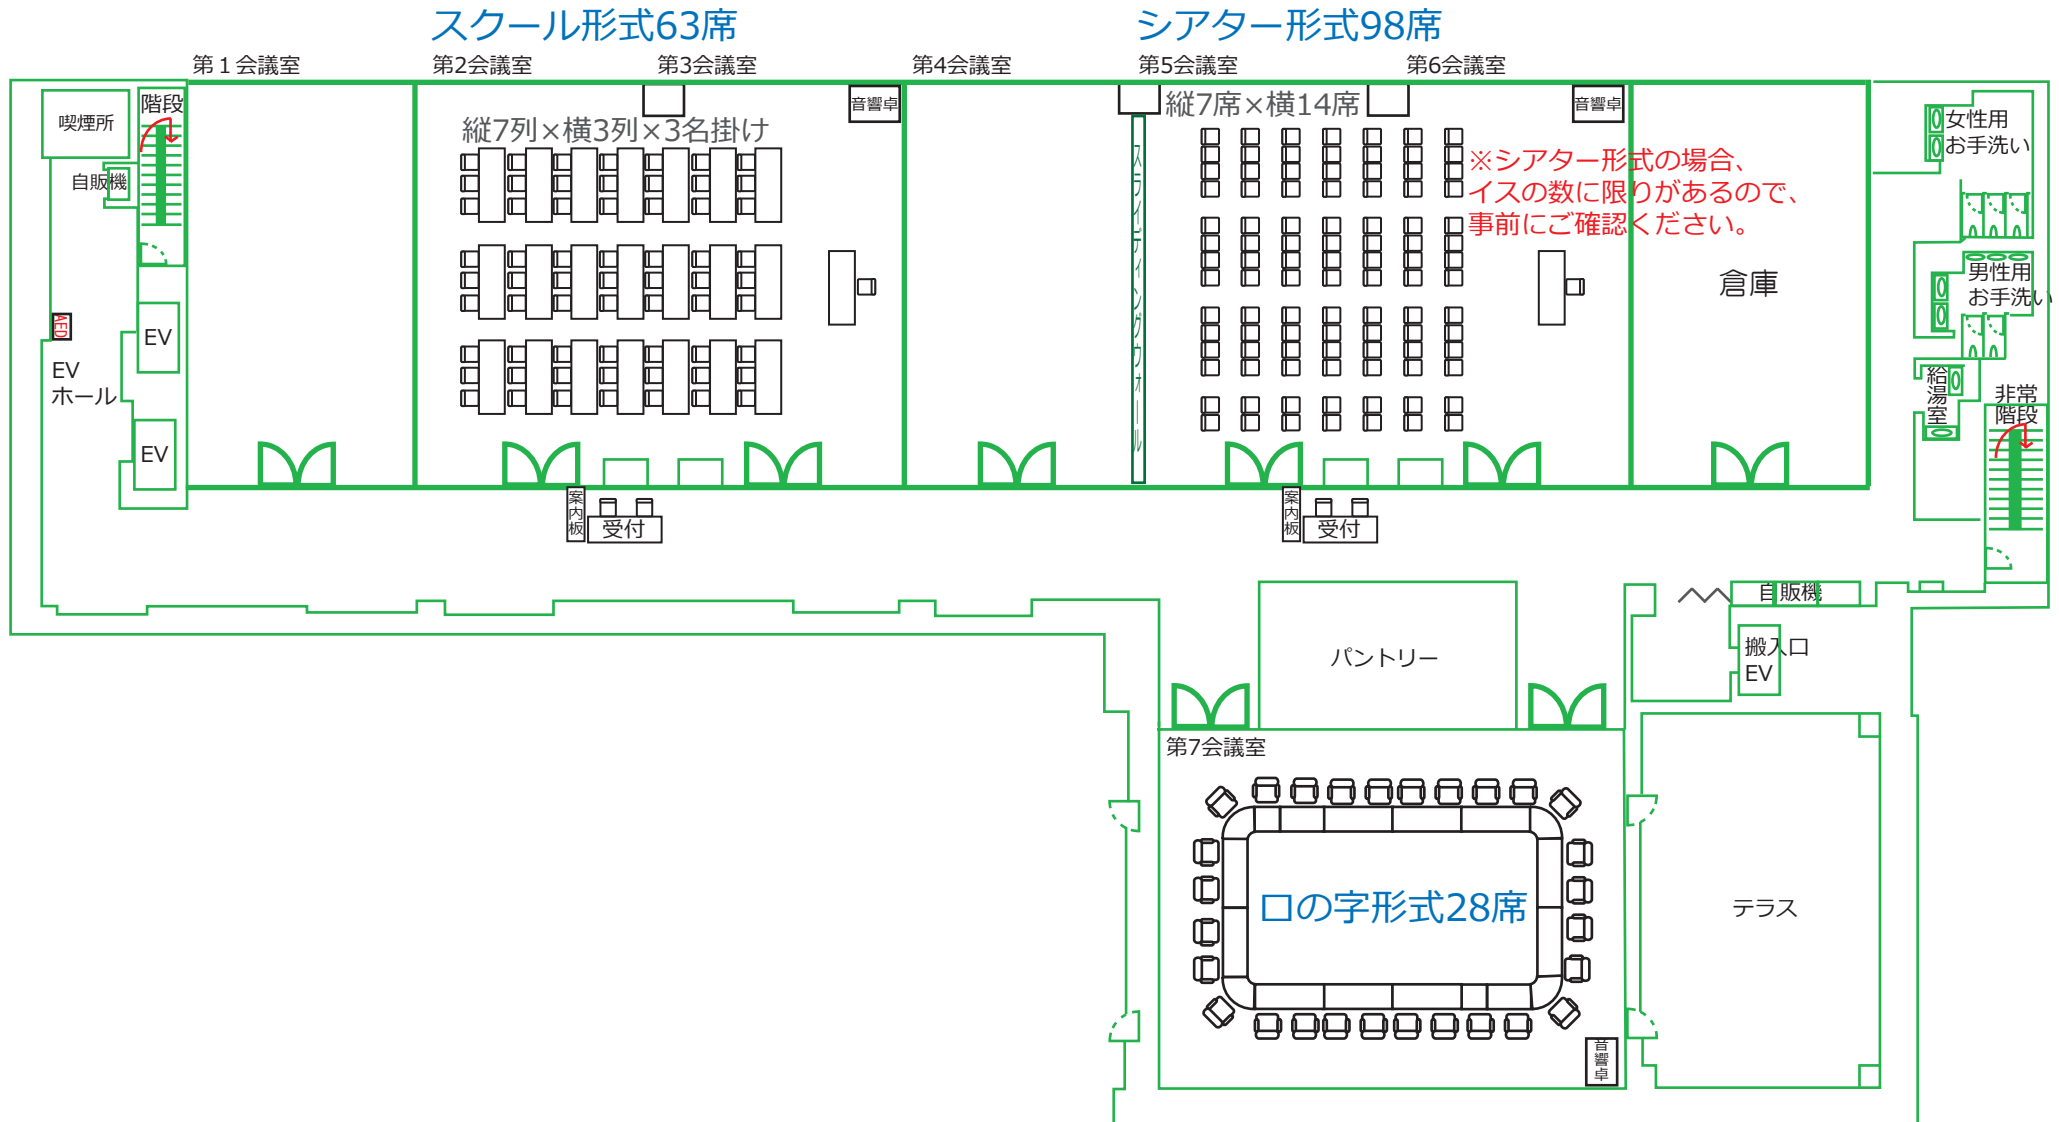

# ①イメージ図(中会議室)

## 4F 会議室

- 第2～3会議室(音響設備有り)、第4～5会議室、第5～6会議室(音響設備有り)  
※個別の会議室を2連結し、ご希望に合わせたレイアウトで対応いたします。(第1～2会議室/第3～4会議室は連結不可)
- 第7会議室【エクゼクティブルーム/固定口の字形式/黒革イス/音響設備有り】

## ②イメージ図 (中会議室)

### ③イメージ図(中会議室)